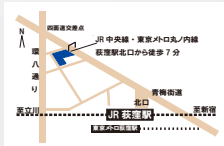

<午後6時30分頃終演予定>

※都合により曲順・曲目を変更する場合がございます。

2016年 5月28日(土)

11:30開場 12:00開演
杉並公会堂小ホール

東京都杉並区上荻1丁目23-15

チケット/ 1,000円 <高校生以下入場無料>

主催/菅原邦楽研究室
お問合せ/Tel042-325-9245(菅原邦楽研究室)
e-mail/naru8@mx2.nisiq.net